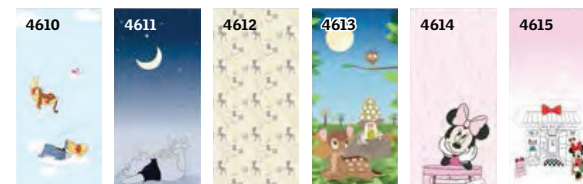

Disney & VELUX Dream Collection