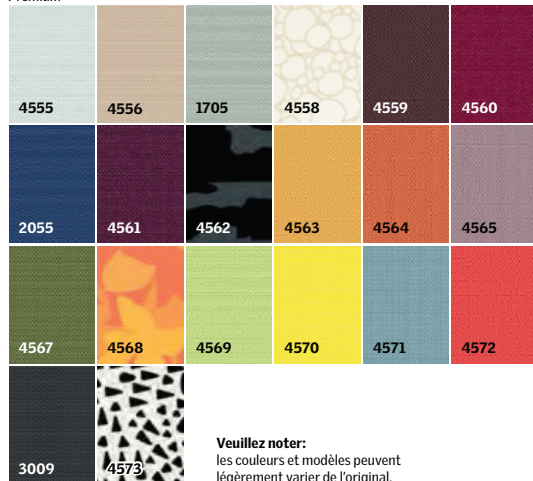

Stores d'obscurcissement

DSL/DML/DKL

Stores d'obscurcissement Duo

DFD

Pick & Click!

Les stores d'obscurcissement Duo sont maintenant disponibles (sauf Disney & VELUX Dream Collection et Star Wars & VELUX Galactic Night Collection) dans toutes les couleurs d'obscurcissement et combinés avec le store plissé blanc (1016).

Couleurs

Standard

Premium

Veillez noter:
les couleurs et modèles peuvent légèrement varier de l'original.

Store plissé pour stores d'obscurcissement Duo