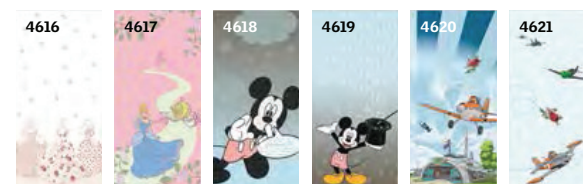

Winnie the Pooh 1 Winnie the Pooh 2 Bambi 1 Bambi 2 Minnie 1 Minnie 2

Princess 1 Princess 2 Mickey 1 Mickey 2 Planes 1 Planes 2

Remarque

! La Disney & VELUX Dream Collection et la Star Wars & VELUX Galactic Night Collection sont disponibles uniquement en version manuelle (DKL). Les motifs sont adaptés à la dimension réelle du store. Veuillez noter que les couleurs et motifs réels peuvent légèrement diverger de la brochure imprimée. Ces collections ne sont pas disponibles pour les fenêtres en bois d'avant mai 2000 aux tailles 102, 104, 204 et 206 ni pour toutes les fenêtres en polyuréthane d'avant mai 2000.