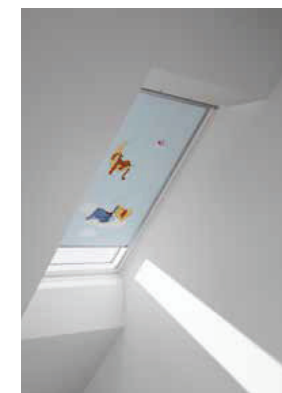

DKL Disney & VELUX Dream Collection

Star Wars & VELUX Galactic Night Collection

VELUX apporte la saga culte Star Wars dans la chambre à coucher. Quatre designs exclusifs de la nouvelle Star Wars & VELUX Galactic Night Collection pour les stores d'obscurcissement transforment votre chambre en une autre galaxie. Vous trouverez des informations supplémentaires sur www.velux.ch/stores-starwars