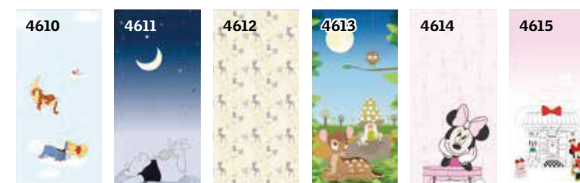

DKL Disney & VELUX Dream Collection

Star Wars & VELUX Galactic Night Collection

VELUX apporte la saga culte Star Wars dans la chambre à coucher. Quatre designs exclusifs de la nouvelle Star Wars & VELUX Galactic Night Collection pour les stores d'obscurcissement transforment votre chambre en une autre galaxie. Vous trouverez des informations supplémentaires sur www.velux.ch/stores-starwars

Darth Vader The Death Star Kylo Ren Robots

Disney & VELUX Dream Collection

Winnie the Pooh 1 Winnie the Pooh 2 Bambi 1 Bambi 2 Minnie 1 Minnie 2

Princess 1 Princess 2 Mickey 1 Mickey 2 Planes 1 Planes 2

! La Disney & VELUX Dream Collection et la Star Wars & VELUX Galactic Night Collection sont disponibles uniquement en version manuelle (DKL). Les motifs sont adaptés à la dimension réelle du store. Veillez noter que les couleurs et motifs réels peuvent légèrement diverger de la brochure imprimée. Ces collections ne sont pas disponibles pour les fenêtres en bois d'avant mai 2000 aux tailles 102, 104, 204 et 206 ni pour toutes les fenêtres en polyuréthane d'avant mai 2000.