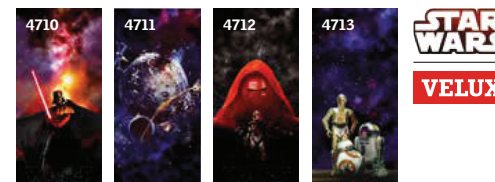

Couleurs

Standard

Premium

Veillez noter:
les couleurs et modèles peuvent légèrement varier de l'original.

Store plissé pour stores d'obscurcissement Duo

DKL store d'obscurcissement

DFD store d'obscurcissement Duo

Darth Vader The Death Star Kylo Ren Robots

Disney & VELUX Dream Collection

Winnie the Pooh 1 Winnie the Pooh 2 Bambi 1 Bambi 2 Minnie 1 Minnie 2

Princess 1 Princess 2 Mickey 1 Mickey 2 Planes 1 Planes 2

! La Disney & VELUX Dream Collection et la Star Wars & VELUX Galactic Night Collection sont disponibles uniquement en version manuelle (DKL). Les motifs sont adaptés à la dimension réelle du store. Veillez noter que les couleurs et motifs réels peuvent légèrement diverger de la brochure imprimée. Ces collections ne sont pas disponibles pour les fenêtres en bois d'avant mai 2000 aux tailles 102, 104, 204 et 206 ni pour toutes les fenêtres en polyuréthane d'avant mai 2000.