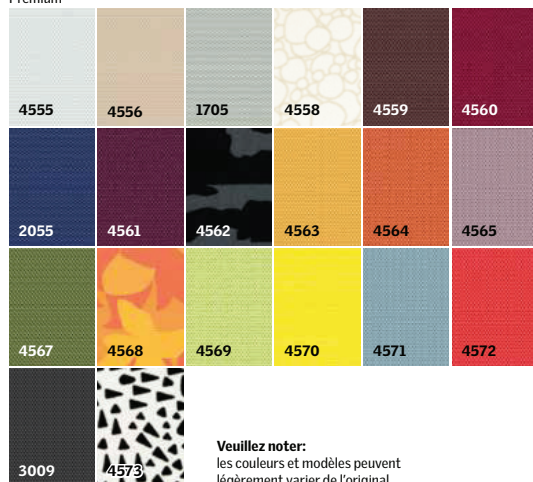

Tous les prix hors TVA

Stores d'obscurcissement

DSL/DML/DKL

Stores d'obscurcissement Duo

DFD

Les stores d'obscurcissement Duo sont disponibles en coloris standard et premium et combinés avec le store plissé blanc.

Couleurs

Standard

Premium

Veillez noter:
les couleurs et modèles peuvent légèrement varier de l'original.

Store plissé pour stores d'obscurcissement Duo

DKL store d'obscurcissement

DFD store d'obscurcissement Duo