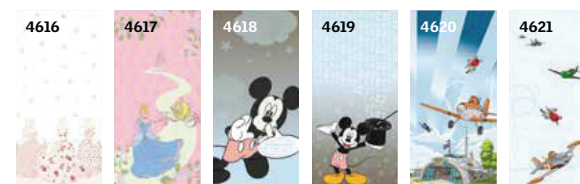

DKL Disney & VELUX Dream Collection

Star Wars & VELUX Galactic Night Collection

VELUX apporte la saga culte Star Wars dans la chambre à coucher. Quatre designs exclusifs de la nouvelle Star Wars & VELUX Galactic Night Collection pour les stores d'obscurcissement transforment votre chambre en une autre galaxie. Vous trouverez des informations supplémentaires sur www.velux.ch/stores-starwars

Darth Vader The Death Star Kylo Ren Robots

Disney & VELUX Dream Collection

Winnie the Pooh 1 Winnie the Pooh 2 Bambi 1 Bambi 2 Minnie 1 Minnie 2

Princess 1 Princess 2 Mickey 1 Mickey 2 Planes 1 Planes 2

! La Disney & VELUX Dream Collection et la Star Wars & VELUX Galactic Night Collection sont disponibles uniquement en version manuelle (DKL). Les motifs sont adaptés à la dimension réelle du store. Veillez noter que les couleurs et motifs réels peuvent légèrement diverger de la brochure imprimée. Ces collections ne sont pas disponibles pour les fenêtres en bois d'avant mai 2000 aux tailles 102, 104, 204 et 206 ni pour toutes les fenêtres en polyuréthane d'avant mai 2000.