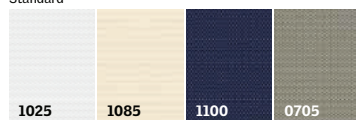

Tous les prix hors TVA

Stores d'obscurcissement

DSL/DML/DKL

Stores d'obscurcissement Duo

DFD

Les stores d'obscurcissement Duo sont disponibles en coloris standard et premium et combinés avec le store plissé blanc.

Couleurs

Standard

Premium

Veillez noter:
les couleurs et modèles peuvent légèrement varier de l'original.

Store plissé pour stores d'obscurcissement Duo

DKL store d'obscurcissement

DFD store d'obscurcissement Duo